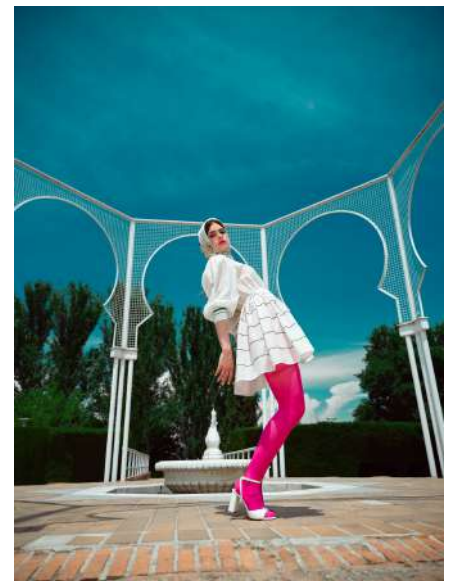

SILVIA NAVAL

2021
BOARD

N
A
A
S

H
U
G
&
C
L
A
U

T
H
E

D
E
S
I
R
E

S
H
O
P

ALTURA/HEIGHT: 175cm

PECHO/CHEST: 90cm

CINTURA/WAIST: 66cm

CADERA/HIP: 93cm

CAMISETA/TOP: S

PANTALÓN/BOTTOM: 36

CALZADO/SHOE: 39

[**silvianavalh@gmail.com**](mailto:silvianavalh@gmail.com)

+34 634 554 994