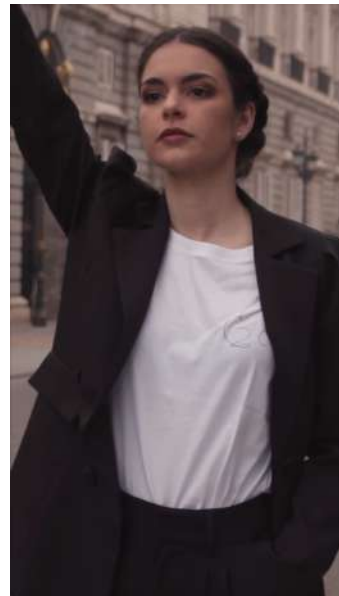

SILVIA NAVAL

2021
BOARD

N
A
A
S

H
U
G
&
C
L
A
U

T
H
E

D
E
S
I
R
E

S
H
O
P

ALTURA/HEIGHT: 175cm