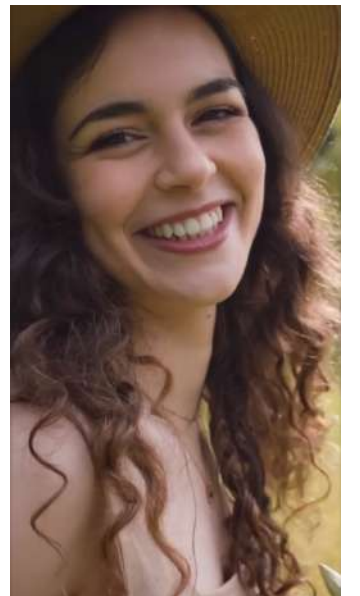

SILVIA NAVAL

2021
BOARD

N
A
A
S

H
U
G
&
C
L
A
U

T
H
E

D
E
S
I
R
E

S
H
O
P

ALTURA/HEIGHT: 175cm

PECHO/CHEST: 90cm

CINTURA/WAIST: 66cm

CADERA/HIP: 93cm

CAMISETA/TOP: S

PANTALÓN/BOTTOM: 36

CALZADO/SHOE: 39

[**silvianavalh@gmail.com**](mailto:silvianavalh@gmail.com)

+34 634 554 994