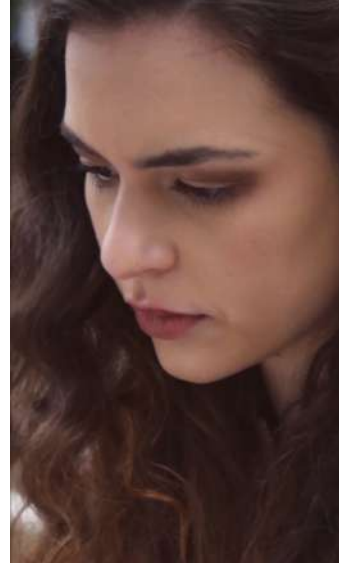

SILVIA NAVAL

2021
BOARD

N
A
A
S

H
U
G
&
C
L
A
U

T
H
E

D
E
S
I
R
E

S
H
O
P

ALTURA/HEIGHT: 175cm

PECHO/CHEST: 90cm

CINTURA/WAIST: 66cm

CADERA/HIP: 93cm

CAMISETA/TOP: S

PANTALÓN/BOTTOM: 36

CALZADO/SHOE: 39

[**silvianavalh@gmail.com**](mailto:silvianavalh@gmail.com)

+34 634 554 994