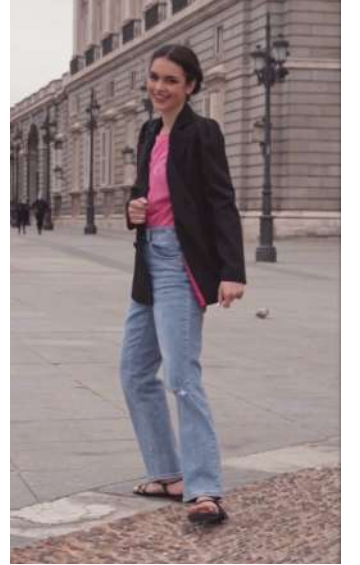

SILVIA NAVAL

2021
BOARD

N
A
A
S

H
U
G
&
C
L
A
U

T
H
E

D
E
S
I
R
E

S
H
O
P

ALTURA/HEIGHT: 175cm